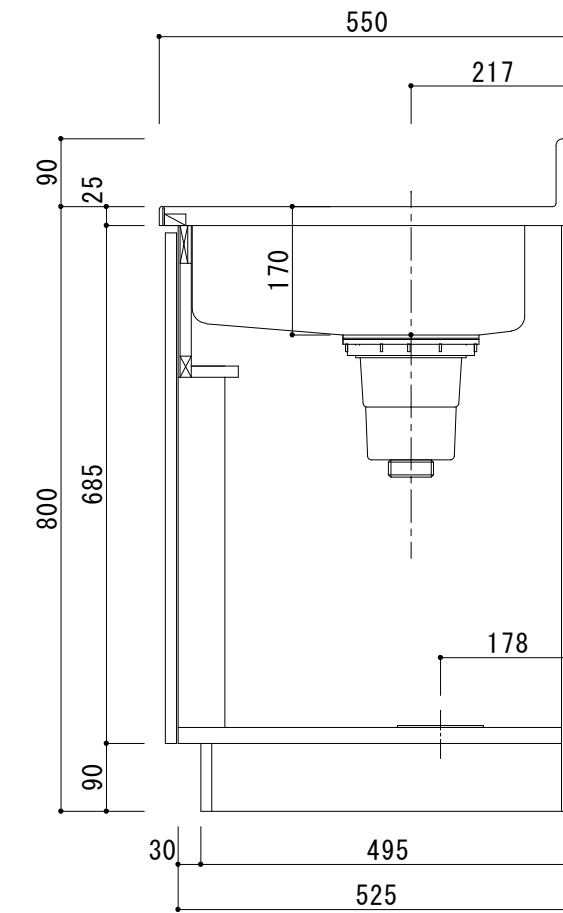

日の出Ⅱ HSⅡ1000S(全槽)

| | |
|-----|--|
| 天板 | SUS430 0.6t BA仕上 |
| シンク | SUS430 0.6t N04仕上 |
| 扉 | 化粧ハ [°] -チ15mm 小口テーブ [°] 貼 |
| 側板 | 化粧ハ [°] -チ15mm 小口テーブ [°] 貼 |
| 背板 | 無塗装合板 |
| 底板 | ステンズ貼 |
| 取手 | ハ [°] -ルハンドル(白) |
| 丁番 | スライド [°] 丁番 |
| 巾木 | カラー合板(ブラウン) |
| 付属品 | ストレーナー-180φ 排水ホース・ホース回転板 |

| | | | | | | |
|----|------------|------|----|----|----------|-----|
| 備考 | 図番 | 縮尺 | 日付 | 作成 | 13/08/01 | 工事名 |
| | HSⅡ-N1000S | 1/10 | | 変更 | | |
| | | | | 変更 | | |

品名 HSⅡ1000S(全槽)

システムキッチン・流し台・ホームタンク
サンライズ産商株式会社