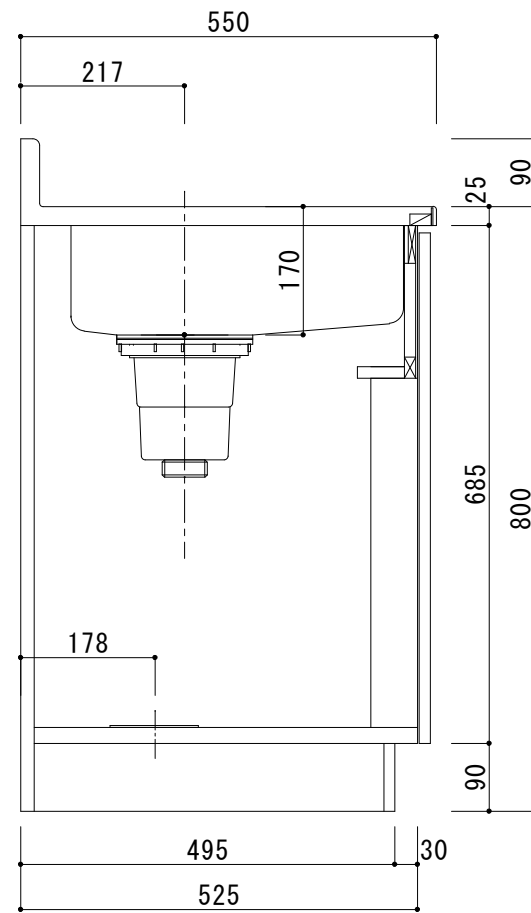

日の出Ⅱ HSⅡ1000S(全槽)

| | |
|-----|--|
| 天板 | SUS430 0.6t BA仕上 |
| シンク | SUS430 0.6t N04仕上 |
| 扉 | 化粧ハ [°] -チ15mm 小口テーブ [°] 貼 |
| 側板 | 化粧ハ [°] -チ15mm 小口テーブ [°] 貼 |
| 背板 | 無塗装合板 |
| 底板 | ステンズ貼 |
| 取手 | ハ [°] -ルハンドル(白) |
| 丁番 | スライド [°] 丁番 |
| 巾木 | カラー合板(ブラウン) |
| 付属品 | ストレーナー-180φ 排水ホース・ホース回転板 |

| | | | | | | |
|----|------------|------|----|----|----------|-----|
| 備考 | 図番 | 縮尺 | 日付 | 作成 | 13/08/01 | 工事名 |
| | HSⅡ-N1000S | 1/10 | | 変更 | | |
| | | | | 変更 | | |

品名 HSⅡ1000S(全槽)

システムキッチン・流し台・ホームタンク
サンライズ産商株式会社