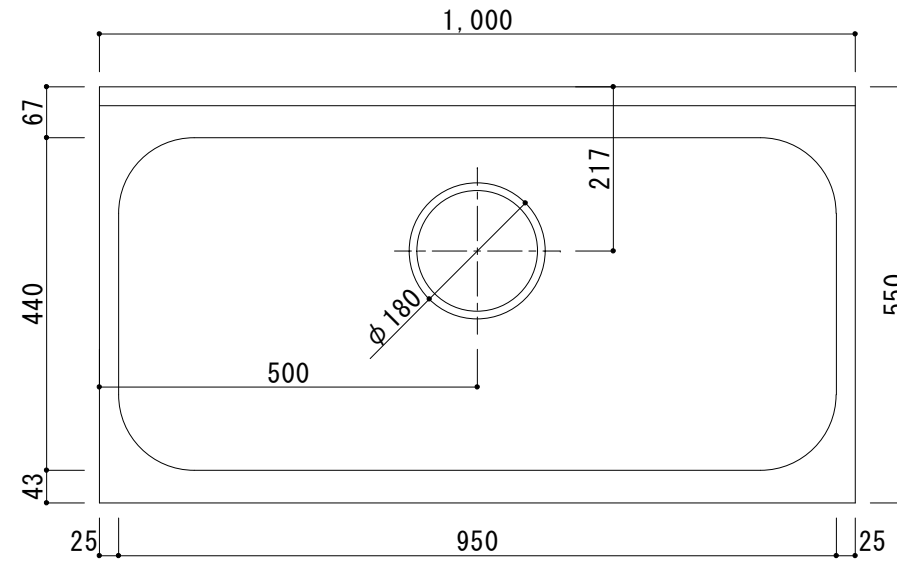

日の出Ⅱ HSⅡ1000S(全槽)

| | |
|-----|--|
| 天板 | SUS430 0.6t BA仕上 |
| シンク | SUS430 0.6t N04仕上 |
| 扉 | 化粧ハ [°] -チ15mm 小口テーブ [°] 貼 |
| 側板 | 化粧ハ [°] -チ15mm 小口テーブ [°] 貼 |
| 背板 | 無塗装合板 |
| 底板 | ステンズ貼 |
| 取手 | ハ [°] -ルハンドル(白) |
| 丁番 | スライド [°] 丁番 |
| 巾木 | カラー合板(ブラウン) |
| 付属品 | ストレーナー-180φ 排水ホース・ホース回転板 |

| | | | | | | |
|----|------------|------|----|----|----------|-----|
| 備考 | 図番 | 縮尺 | 日付 | 作成 | 13/08/01 | 工事名 |
| | HSⅡ-N1000S | 1/10 | | 変更 | | |
| | | | | 変更 | | |

品名 HSⅡ1000S(全槽)

システムキッチン・流し台・ホームタンク
サンライズ産商株式会社