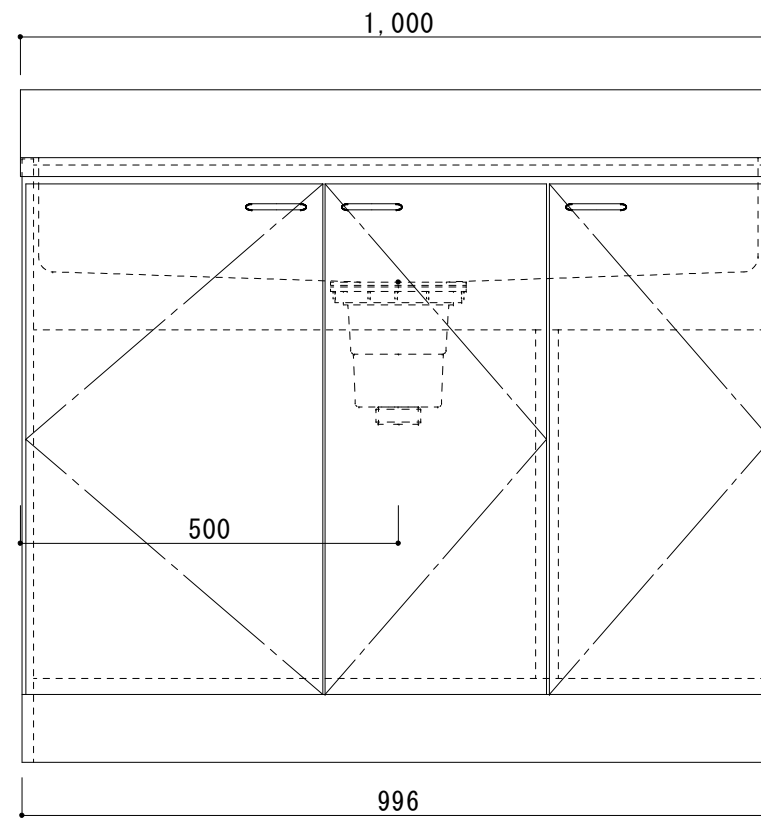

日の出Ⅱ HSⅡ1000S(全槽)

| | |
|-----|--|
| 天板 | SUS430 0.6t BA仕上 |
| シンク | SUS430 0.6t N04仕上 |
| 扉 | 化粧ハ [°] -チ15mm 小口テーブ [°] 貼 |
| 側板 | 化粧ハ [°] -チ15mm 小口テーブ [°] 貼 |
| 背板 | 無塗装合板 |
| 底板 | ステンズ貼 |
| 取手 | ハ [°] -ルハンドル(白) |
| 丁番 | スライド [°] 丁番 |
| 巾木 | カラー合板(ブラウン) |
| 付属品 | ストレーナー-180φ 排水ホース・ホース回転板 |